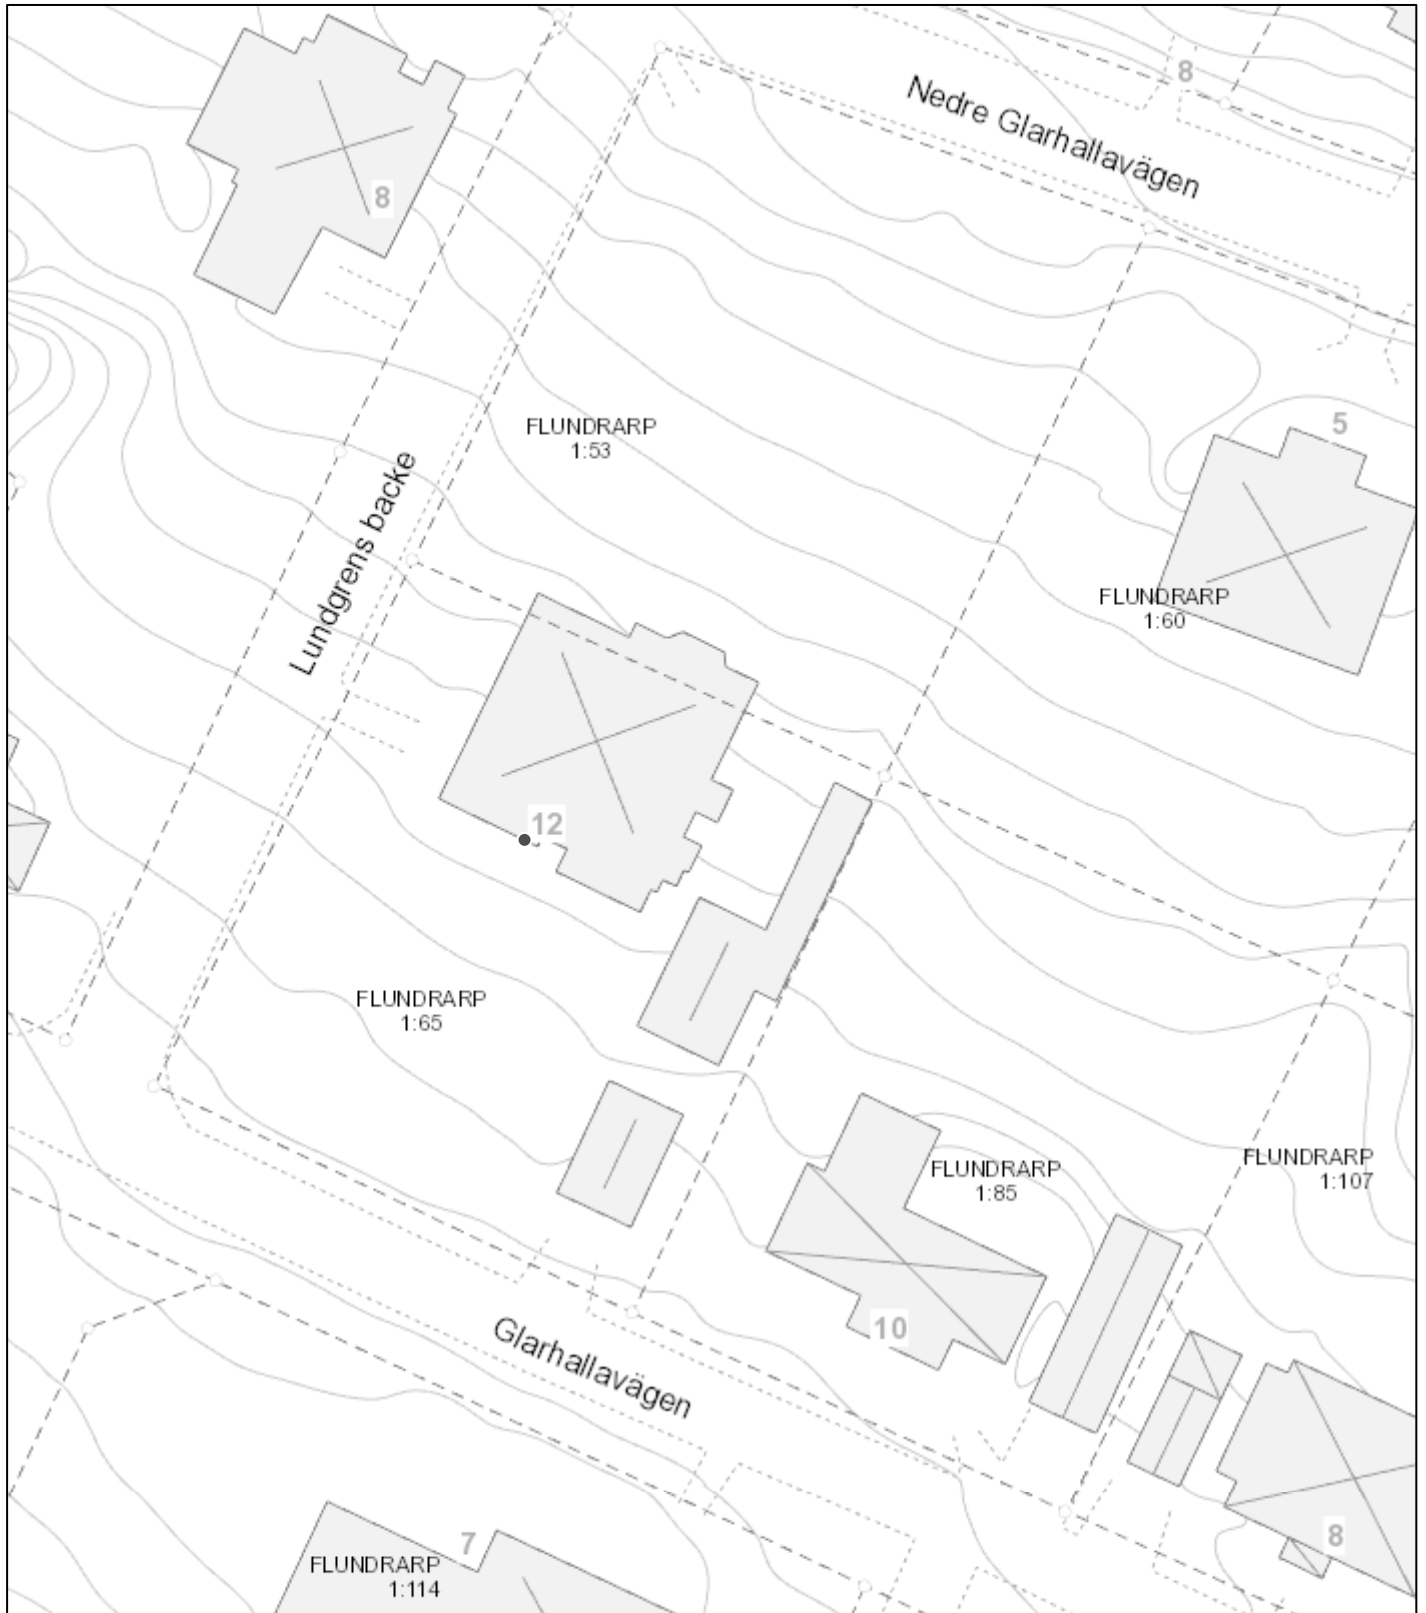

HÖGANÄS
KOMMUN

SITUATIONSPLAN

Gäller för fastighet: Test

Utskrifts datum: 2023-11-16

Koordinatsystem: SWEREF99 13 30

OBS! Kartan har ingen rättsverkan, du kan alltså INTE se exakta gränser i denna karttjänst eller situationsplan.

Skala i utskriftsformat A4: 1:400

© Geodataavdelningen, HÖGANÄS KOMMUN