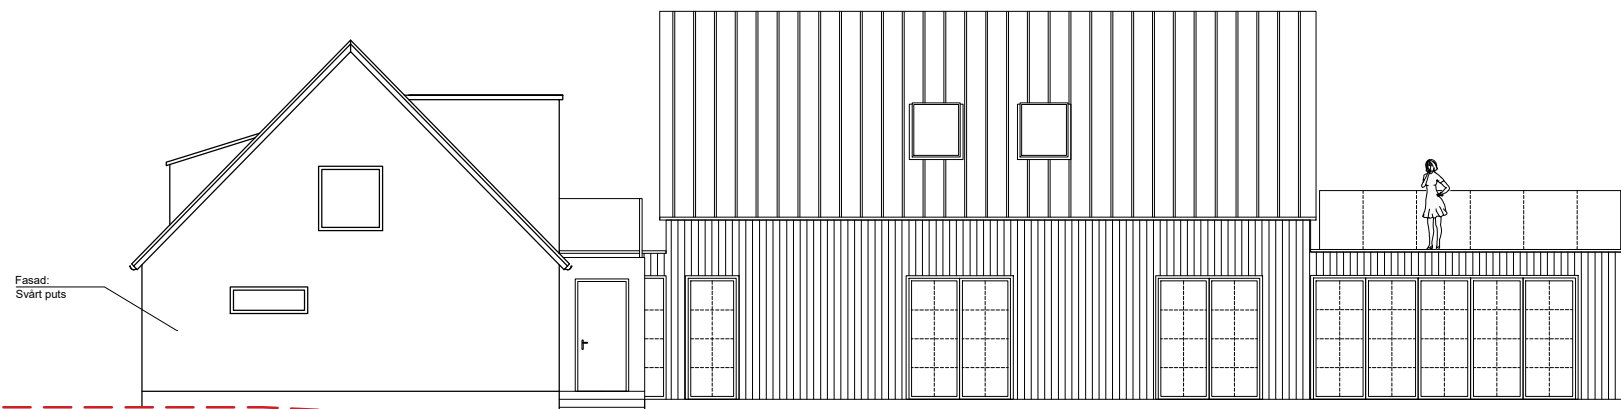

01 Fasad mod Öst  
1:100

BEFINTLIG MARKNIVÅ

02 Fasad mod Syd  
1:100

BEFINTLIG MARKNIVÅ

03 Fasad mod West  
1:100

BEFINTLIG MARKNIVÅ

02 Fasad mod Norr  
1:100

BEFINTLIG MARKNIVÅ

1 m 5 m 10 m

Ritning	A3		
BYGGLOV ANSOKAN			
REV	DESCRIPTION	DATUM	NAMN
/		05/07/2023	
01		27/10/2023	

**ZU ARKITEKT**  
ZELJKA ULEMEK ARKITEKT  
Pigalan 6  
212 12 Malmö  
tel: +46 (0) 76 4409741  
tel: +44 (0) 7799125907  
email: zu@zulemek.com

RITNING: Marksektionsritning  
DATUM: 27/10/2023  
RITNING NO: A310  
SCALE: 1:100@A2  
REV: 01