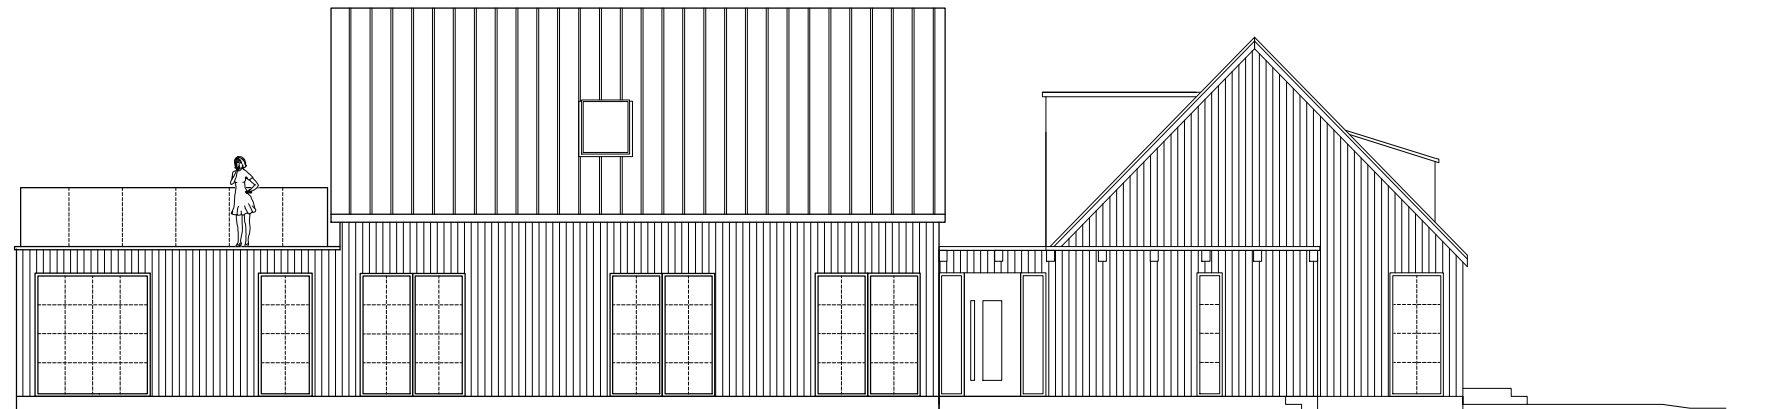

01 Fasad mod Öst  
1:100

BEFINTLIG MARKNIVÅ

02 Fasad mod Syd  
1:100

BEFINTLIG MARKNIVÅ

03 Fasad mod West  
1:100

BEFINTLIG MARKNIVÅ

02 Fasad mod Norr  
1:100

BEFINTLIG MARKNIVÅ

1 m 5 m 10 m

Ritning	A3		
BYGGLOV ANSOKAN			
REV	DESCRIPTION	DATUM	NAMN
/		05/07/2023	
01		27/10/2023	

**ZU ARKITEKT**  
ZELJKA ULEMEK ARKITEKT  
Pigalan 6  
212 12 Malmö  
tel: +46 (0) 76 4409741  
tel: +44 (0) 7799125907  
email: zu@zulemek.com

RITNING: Marksektionsritning  
DATUM: 27/10/2023  
RITNING NO: A310  
SCALE: 1:100@A2  
REV: 01