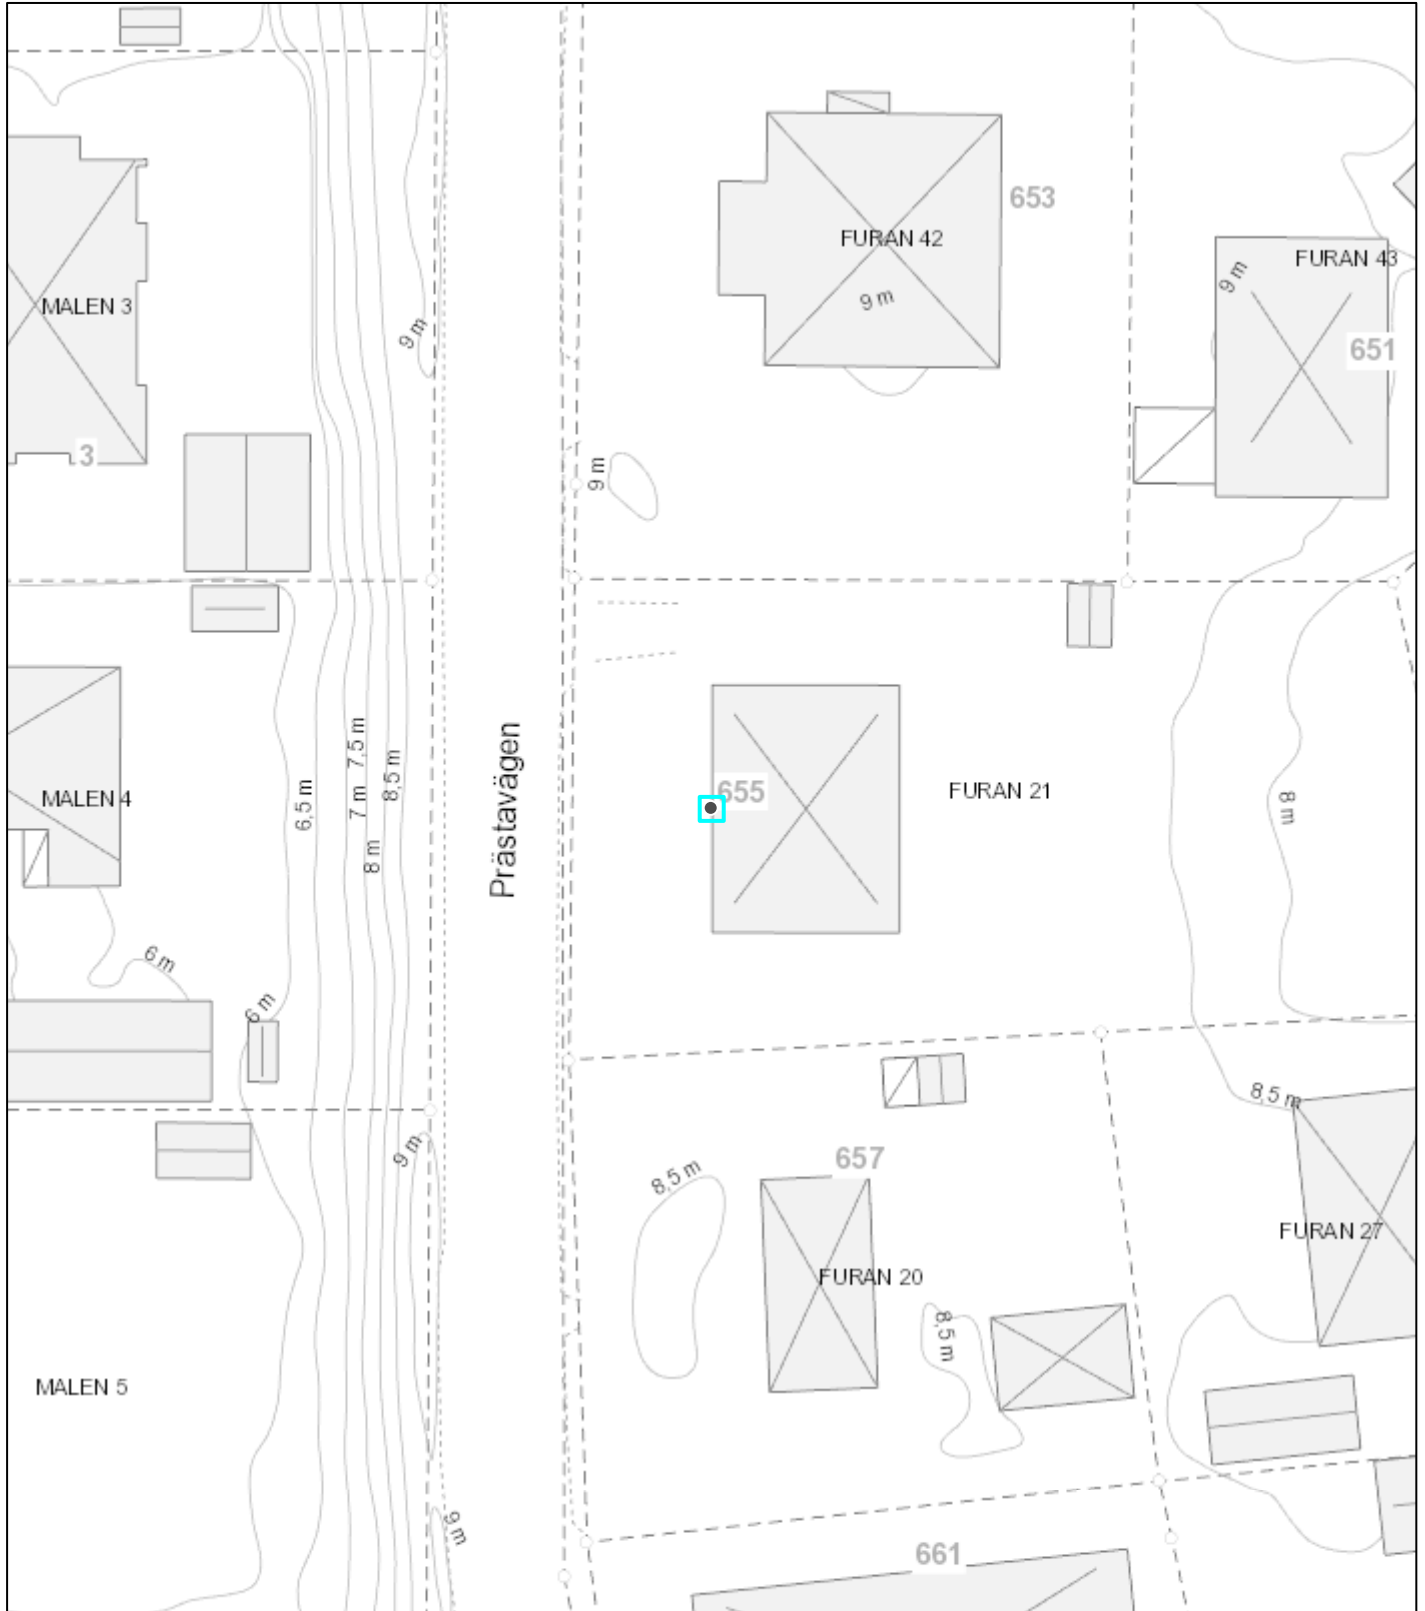

HÖGANÄS
KOMMUN

SITUATIONSPLAN

Gäller för fastighet: Test

Utskrifts datum: 2024-06-27

Koordinatsystem: SWEREF99 13 30

OBS! Kartan har ingen rättsverkan, du kan alltså INTE se exakta gränser i denna karttjänst eller situationsplan.

Skala i utskriftsformat A4: 1:400

© Geodataavdelningen, HÖGANÄS KOMMUN