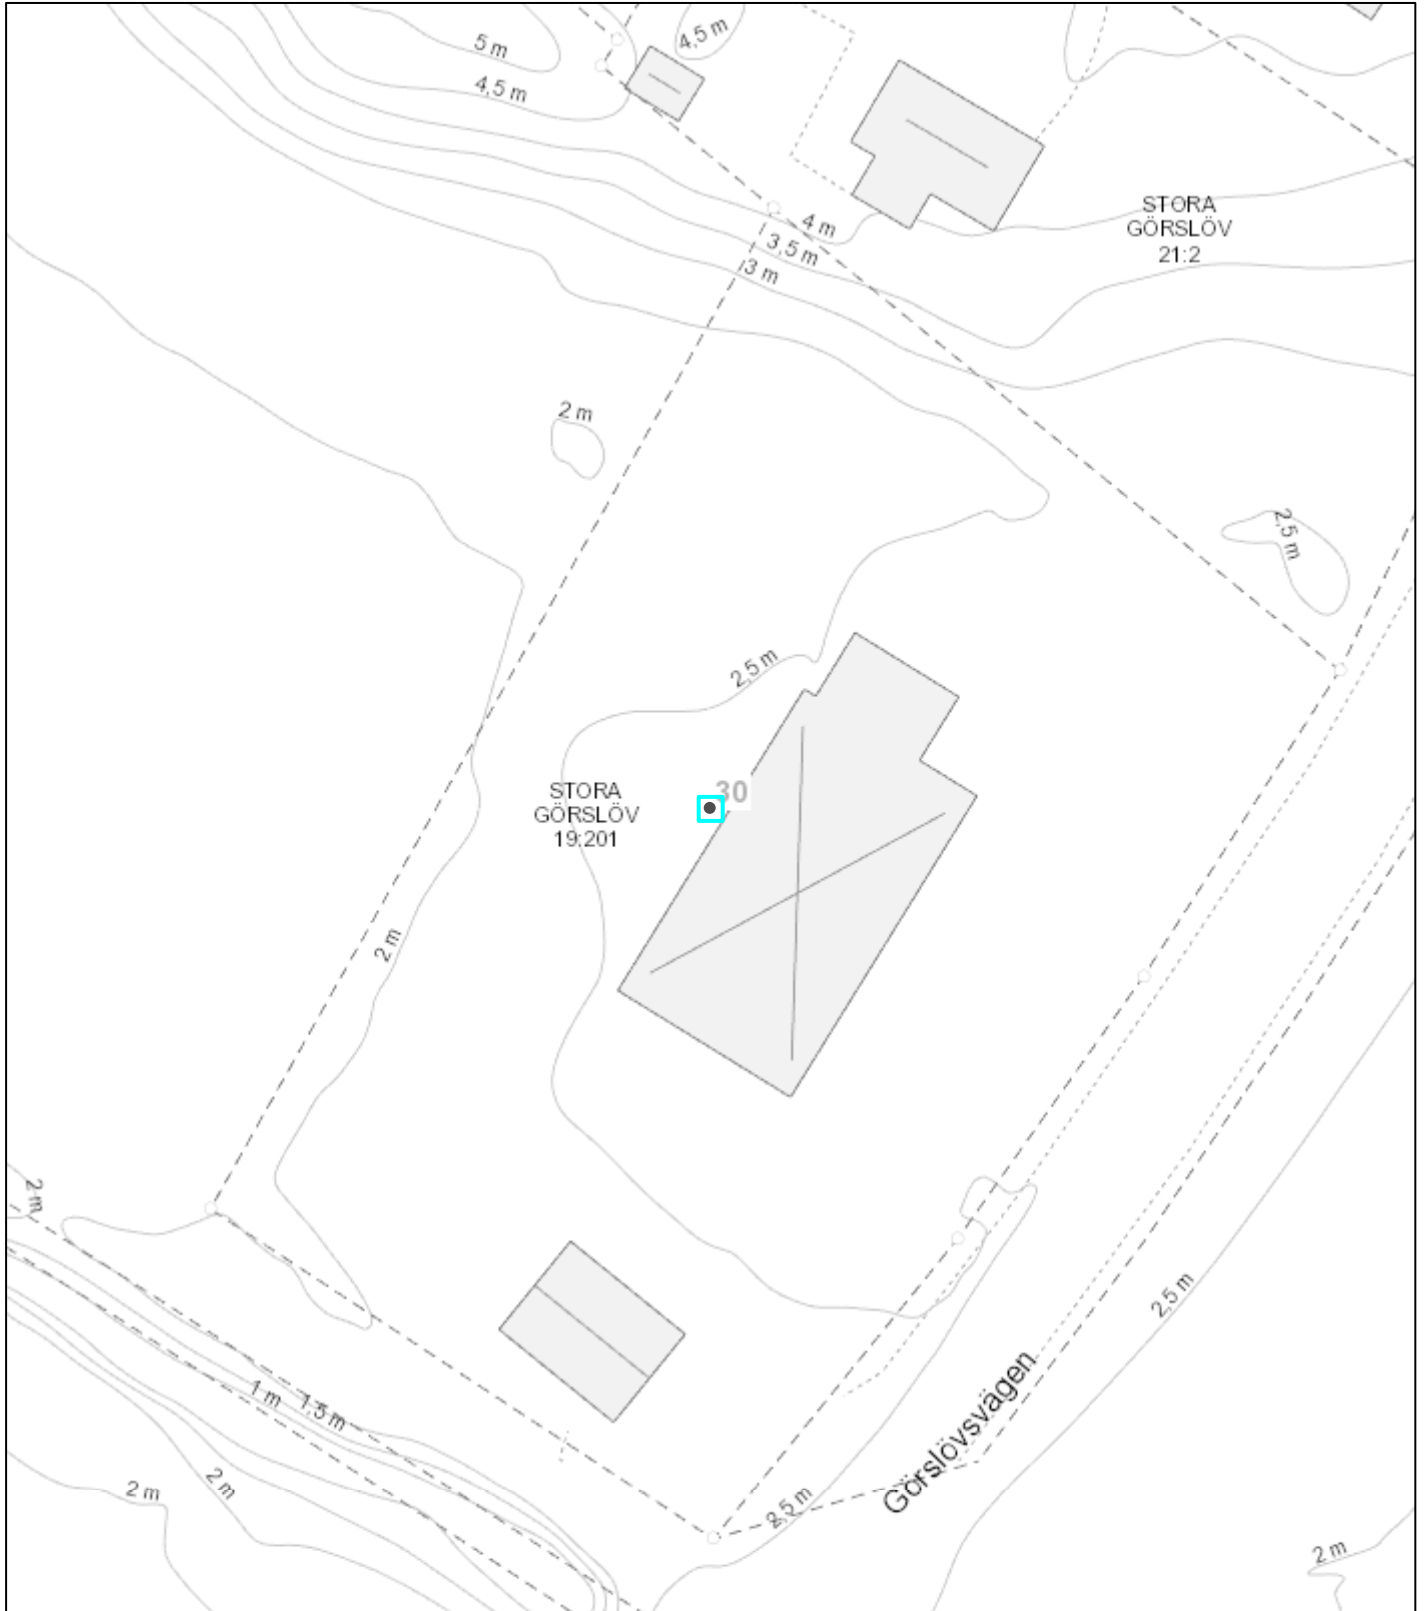

HÖGANÄS
KOMMUN

SITUATIONSPLAN

Gäller för fastighet: Test

Utskrifts datum: 2024-08-20

Koordinatsystem: SWEREF99 13 30

OBS! Kartan har ingen rättsverkan, du kan alltså INTE se exakta gränser i denna karttjänst eller situationsplan.

Skala i utskriftsformat A4: 1:400

© Geodataavdelningen, HÖGANÄS KOMMUN