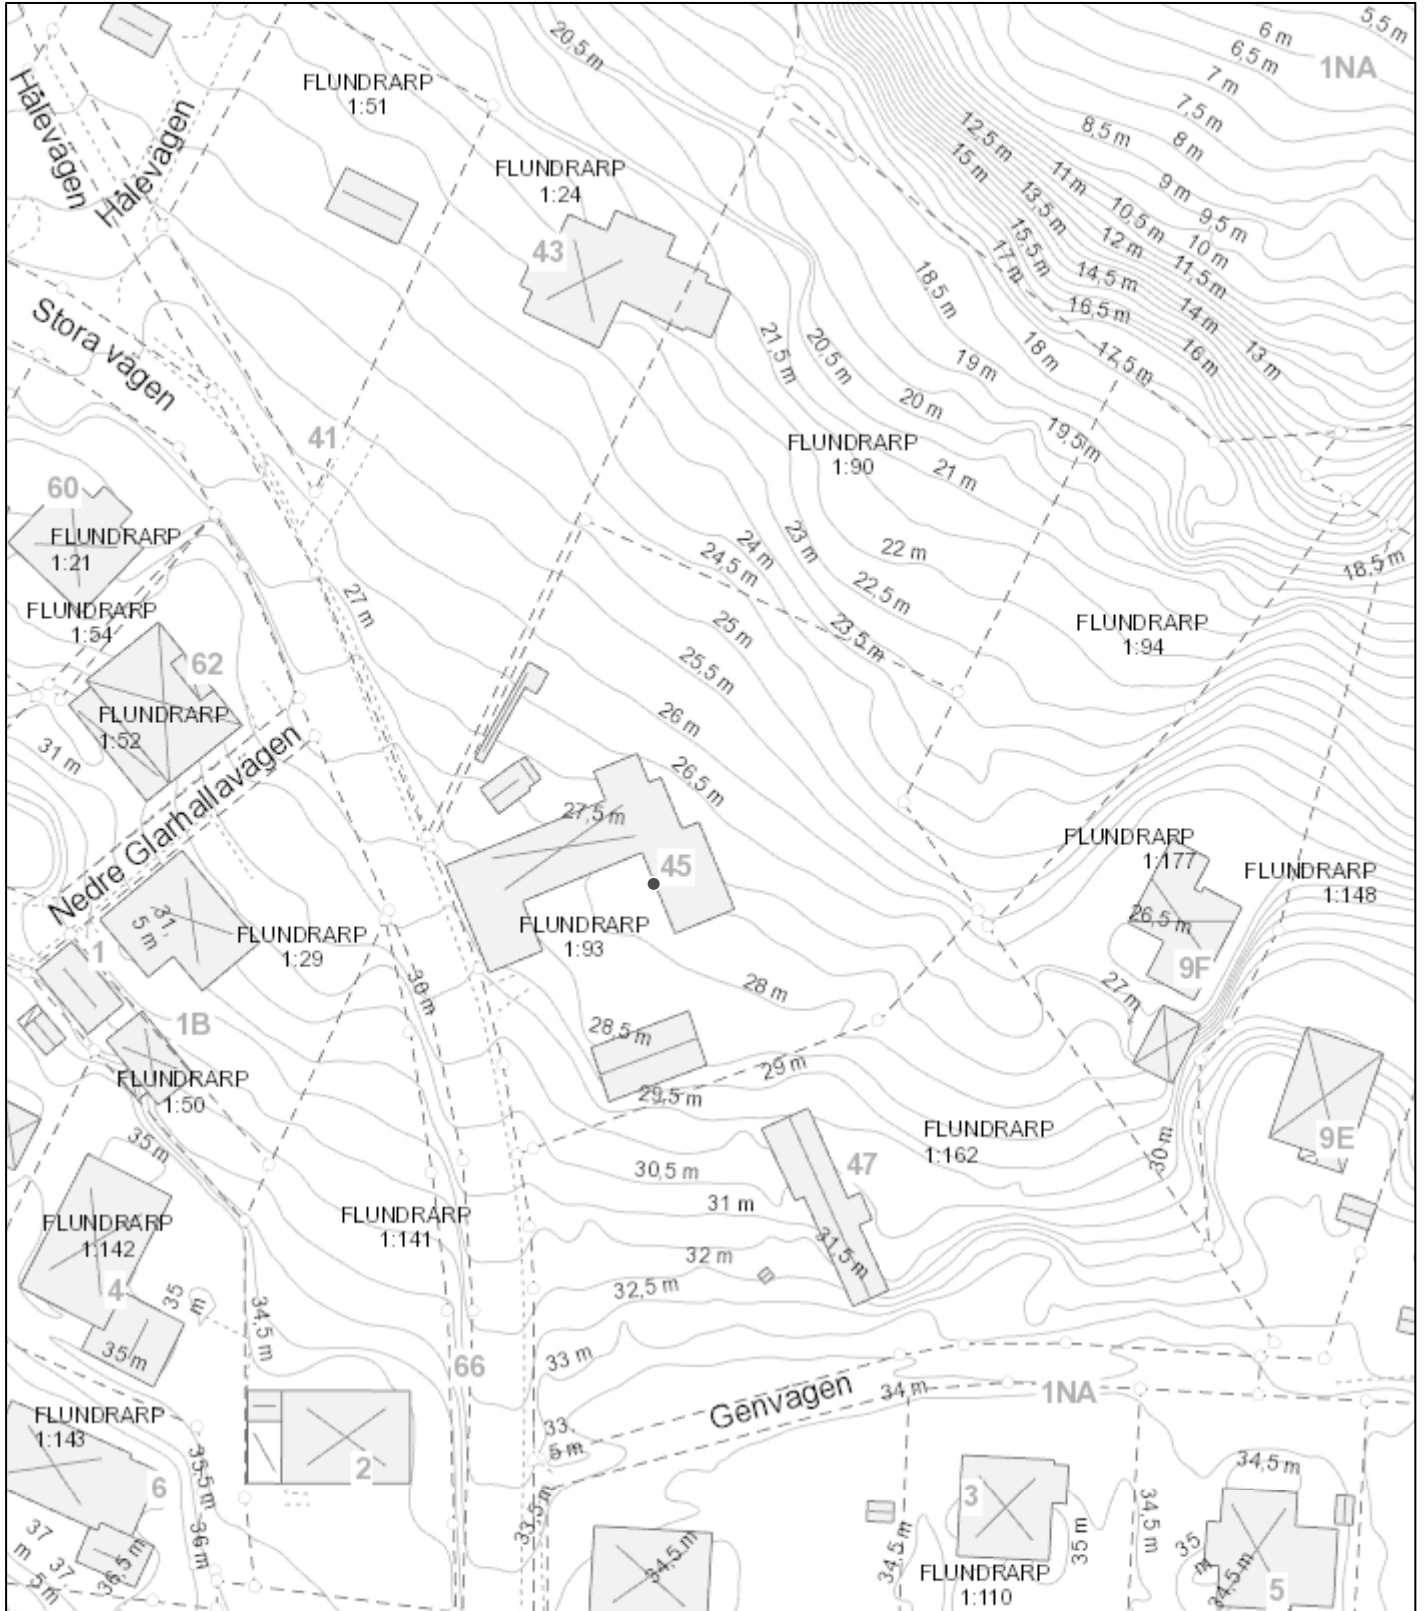

HÖGANÄS
KOMMUN

SITUATIONSPLAN

Gäller för fastighet: Test

Utskrifts datum: 2025-04-23

Koordinatsystem: SWEREF99 13 30

OBS! Kartan har ingen rättsverkan, du kan alltså INTE se exakta gränser i denna karttjänst eller situationsplan.

Skala i utskriftsformat A4: 1:800

© Geodataavdelningen, HÖGANÄS KOMMUN