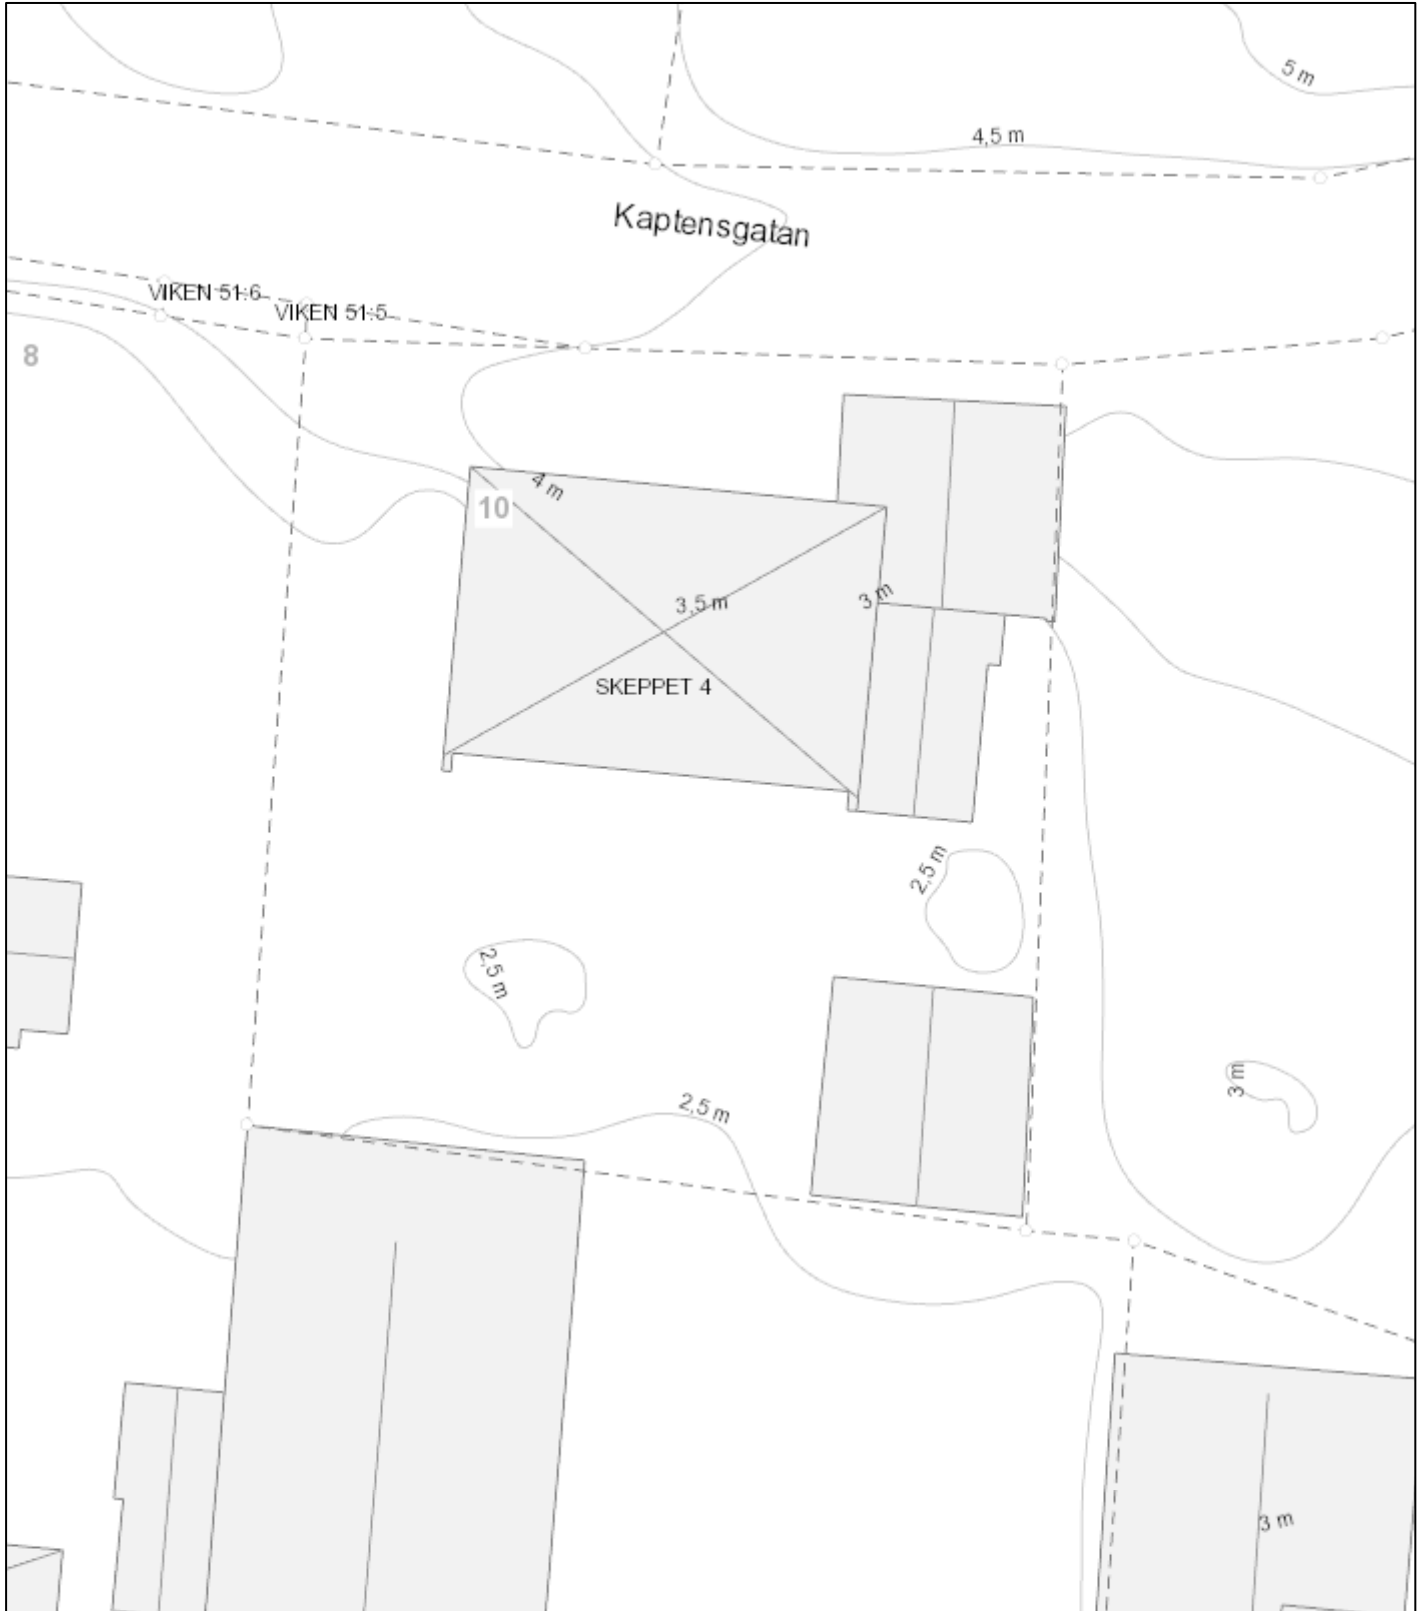

HÖGANÄS
KOMMUN

SITUATIONSPLAN

Gäller för fastighet: Test

Utskrifts datum: 2025-09-11

Koordinatsystem: SWEREF99 13 30

OBS! Kartan har ingen rättsverkan, du kan alltså INTE se exakta gränser i denna karttjänst eller situationsplan.

Skala i utskriftsformat A4: 1:200

0 0,00325 0,0065 0,013 km

© Geodataavdelningen, HÖGANÄS KOMMUN