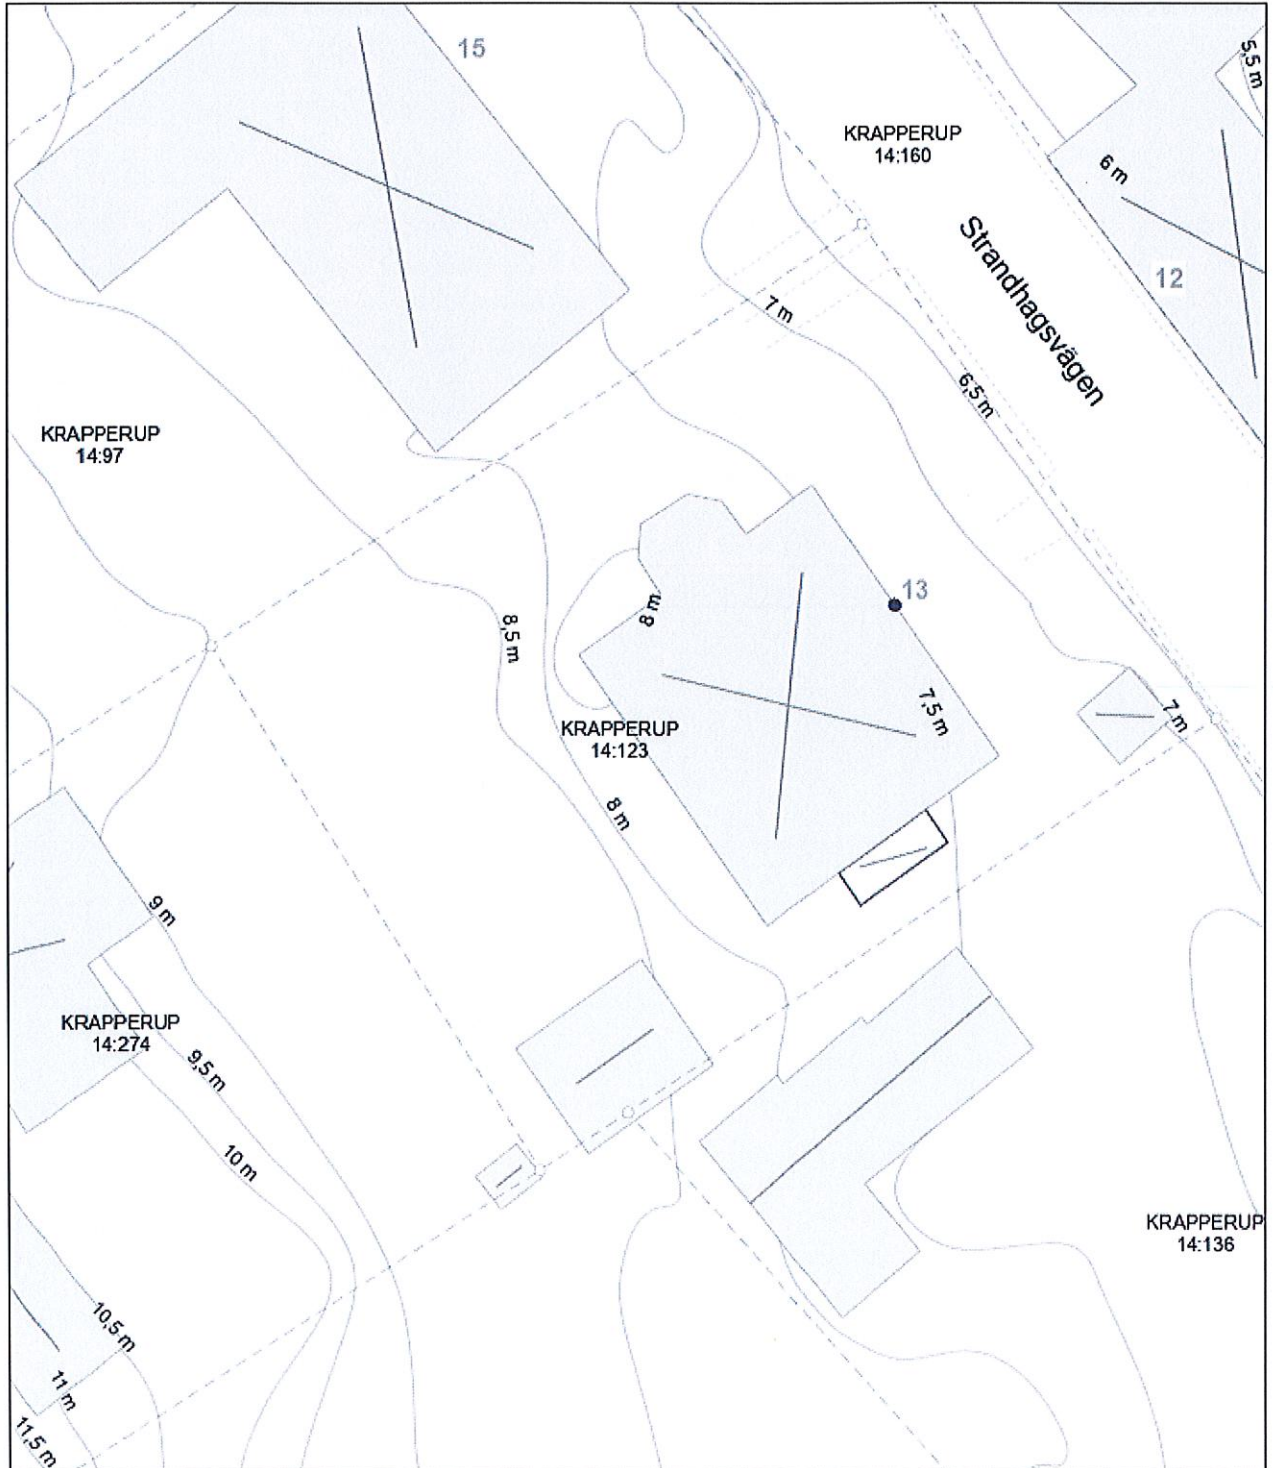

SITUATIONSPLAN

Gäller för fastighet: Situationsplan_A41

Utskrifts datum: 2026-04-16

Koordinatsystem: SWEREF99 13 30

OBS! Kartan har ingen rättsverkan, du kan alltså INTE se exakta gränser i denna karttjänst eller situationsplan.

Skala i utskriftsformat A4: 1:200

© Geodataavdelningen, HÖGANÄS KOMMUN