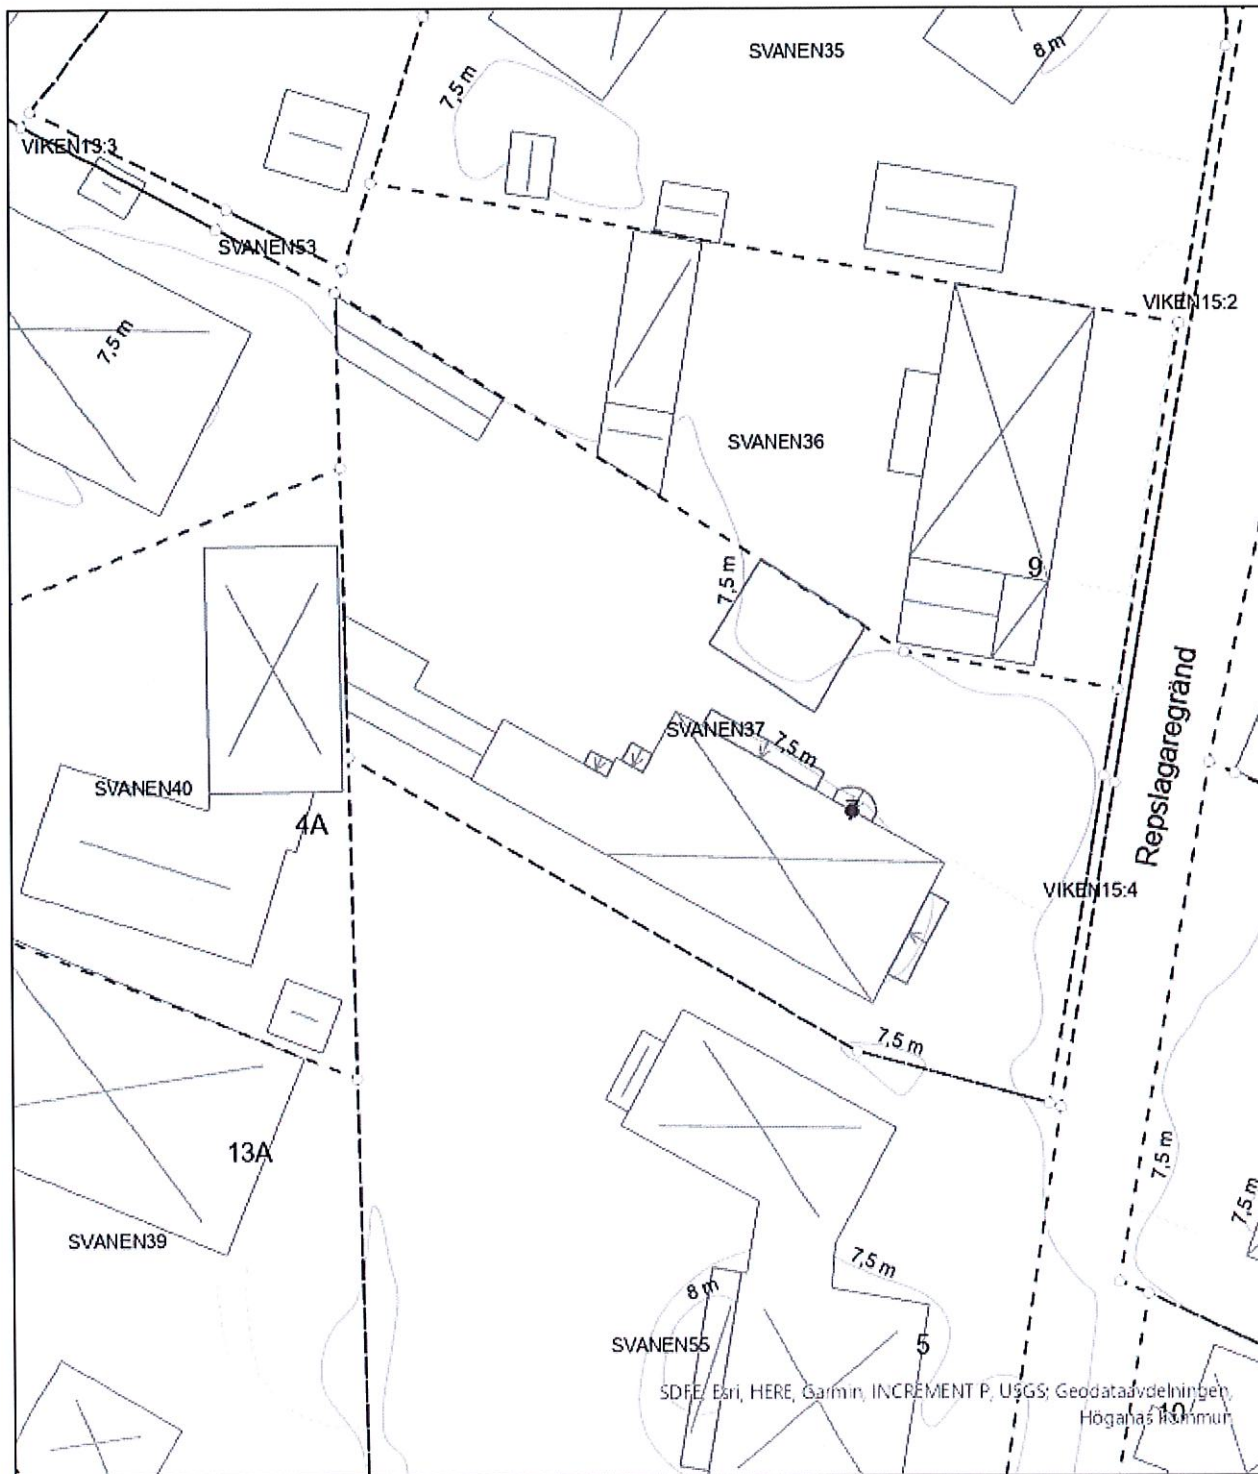

**HÖGANÄS
KOMMUN**

SITUATIONSPLAN

Gäller för fastighet: Situationsplan_A41

Utskrifts datum: 2026-04-28

Koordinatsystem: WGS 1984 Web Mercator Auxiliary Sphere

OBS! Kartan har ingen rättsverkan, du kan alltså INTE se exakta gränser i denna karttjänst eller situationsplan.

Skala i utskriftsformat A4: 1:564

© Geodataavdelningen, HÖGANÄS KOMMUN