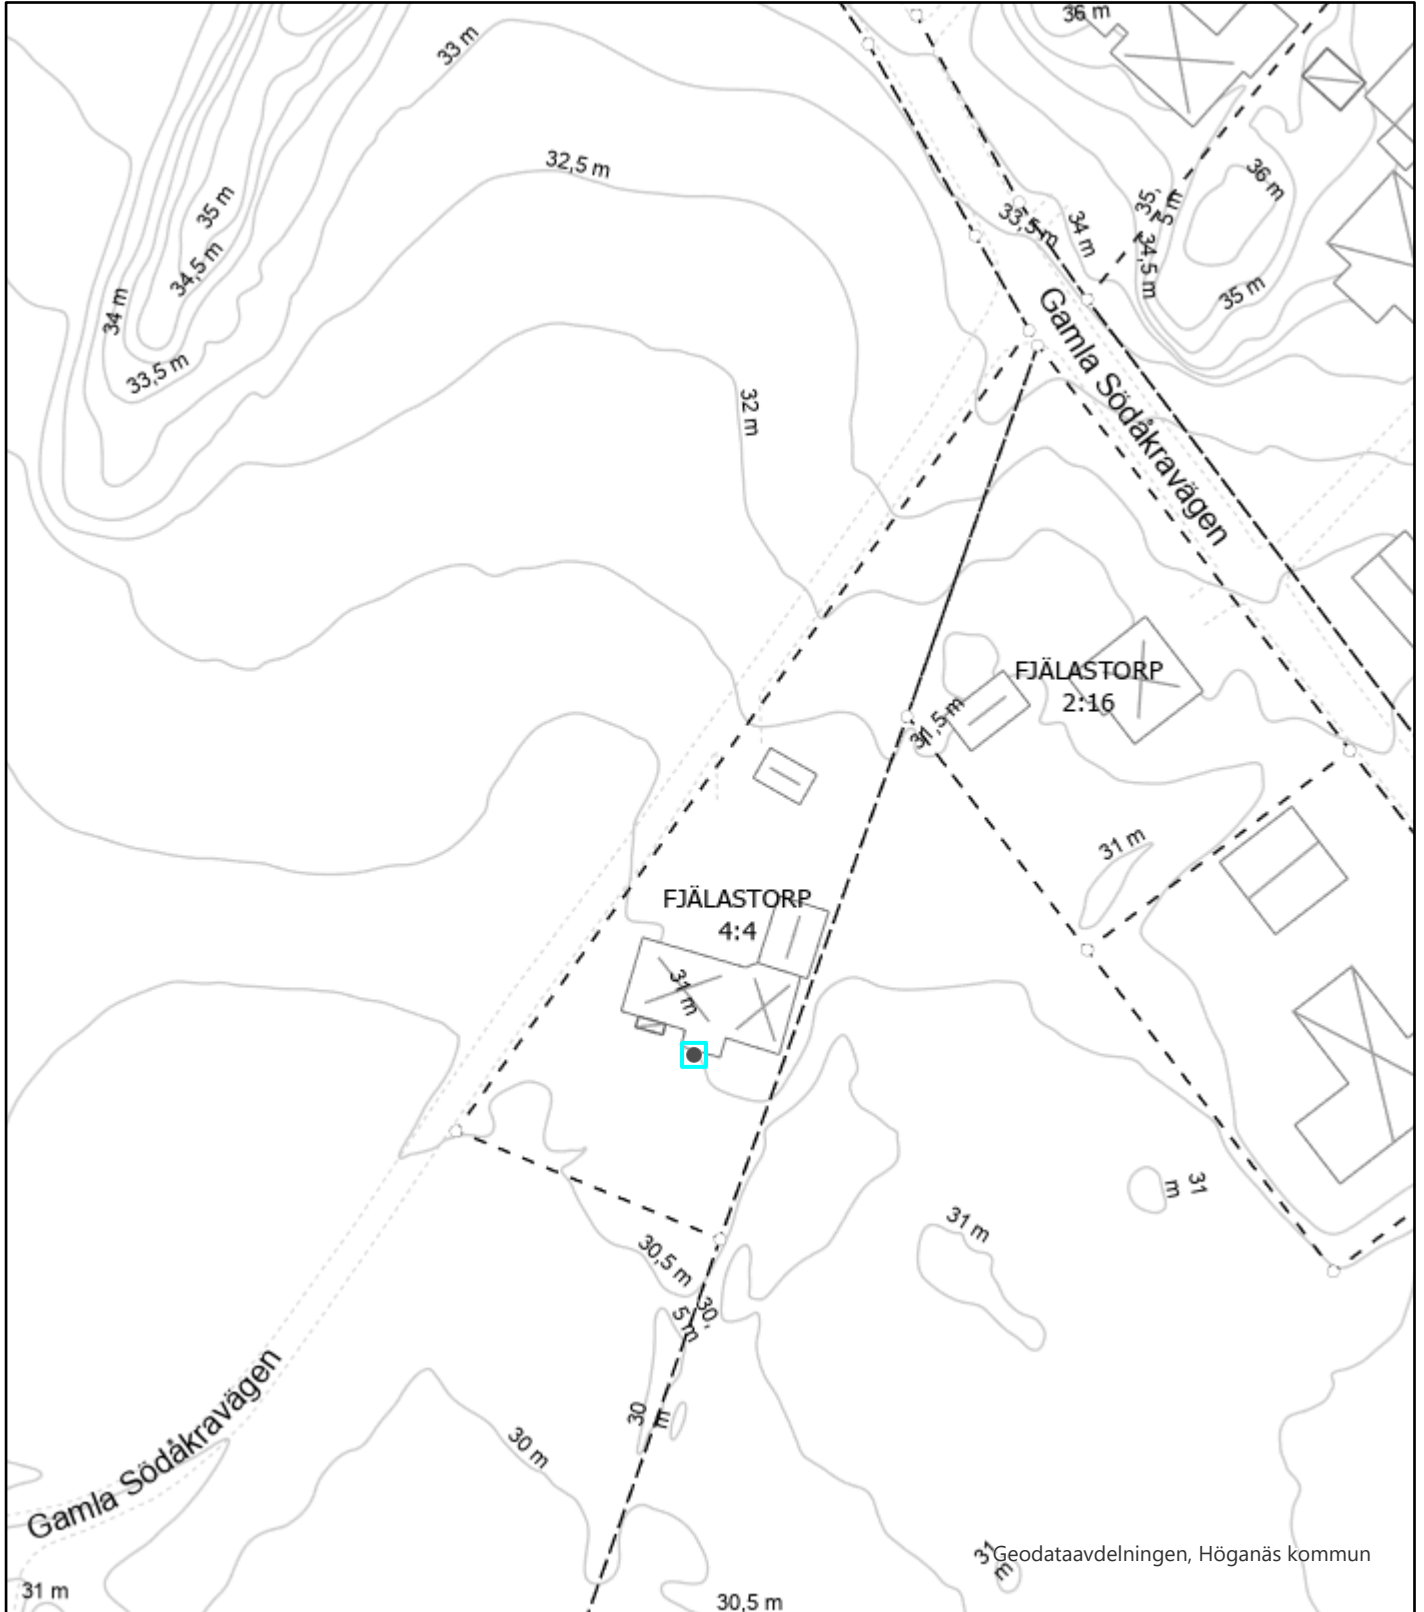

HÖGANÄS
KOMMUN

SITUATIONSPLAN

Gäller för fastighet: Situationsplan_A41

Utskrifts datum: 2026-05-11

Koordinatsystem: SWEREF99 13 30

OBS! Kartan har ingen rättsverkan, du kan alltså INTE se exakta gränser i denna karttjänst eller situationsplan.

Geodataavdelningen, Höganäs kommun

Skala i utskriftsformat A4: 1:800

0 0,01 0,03 0,05 km

© Geodataavdelningen, HÖGANÄS KOMMUN