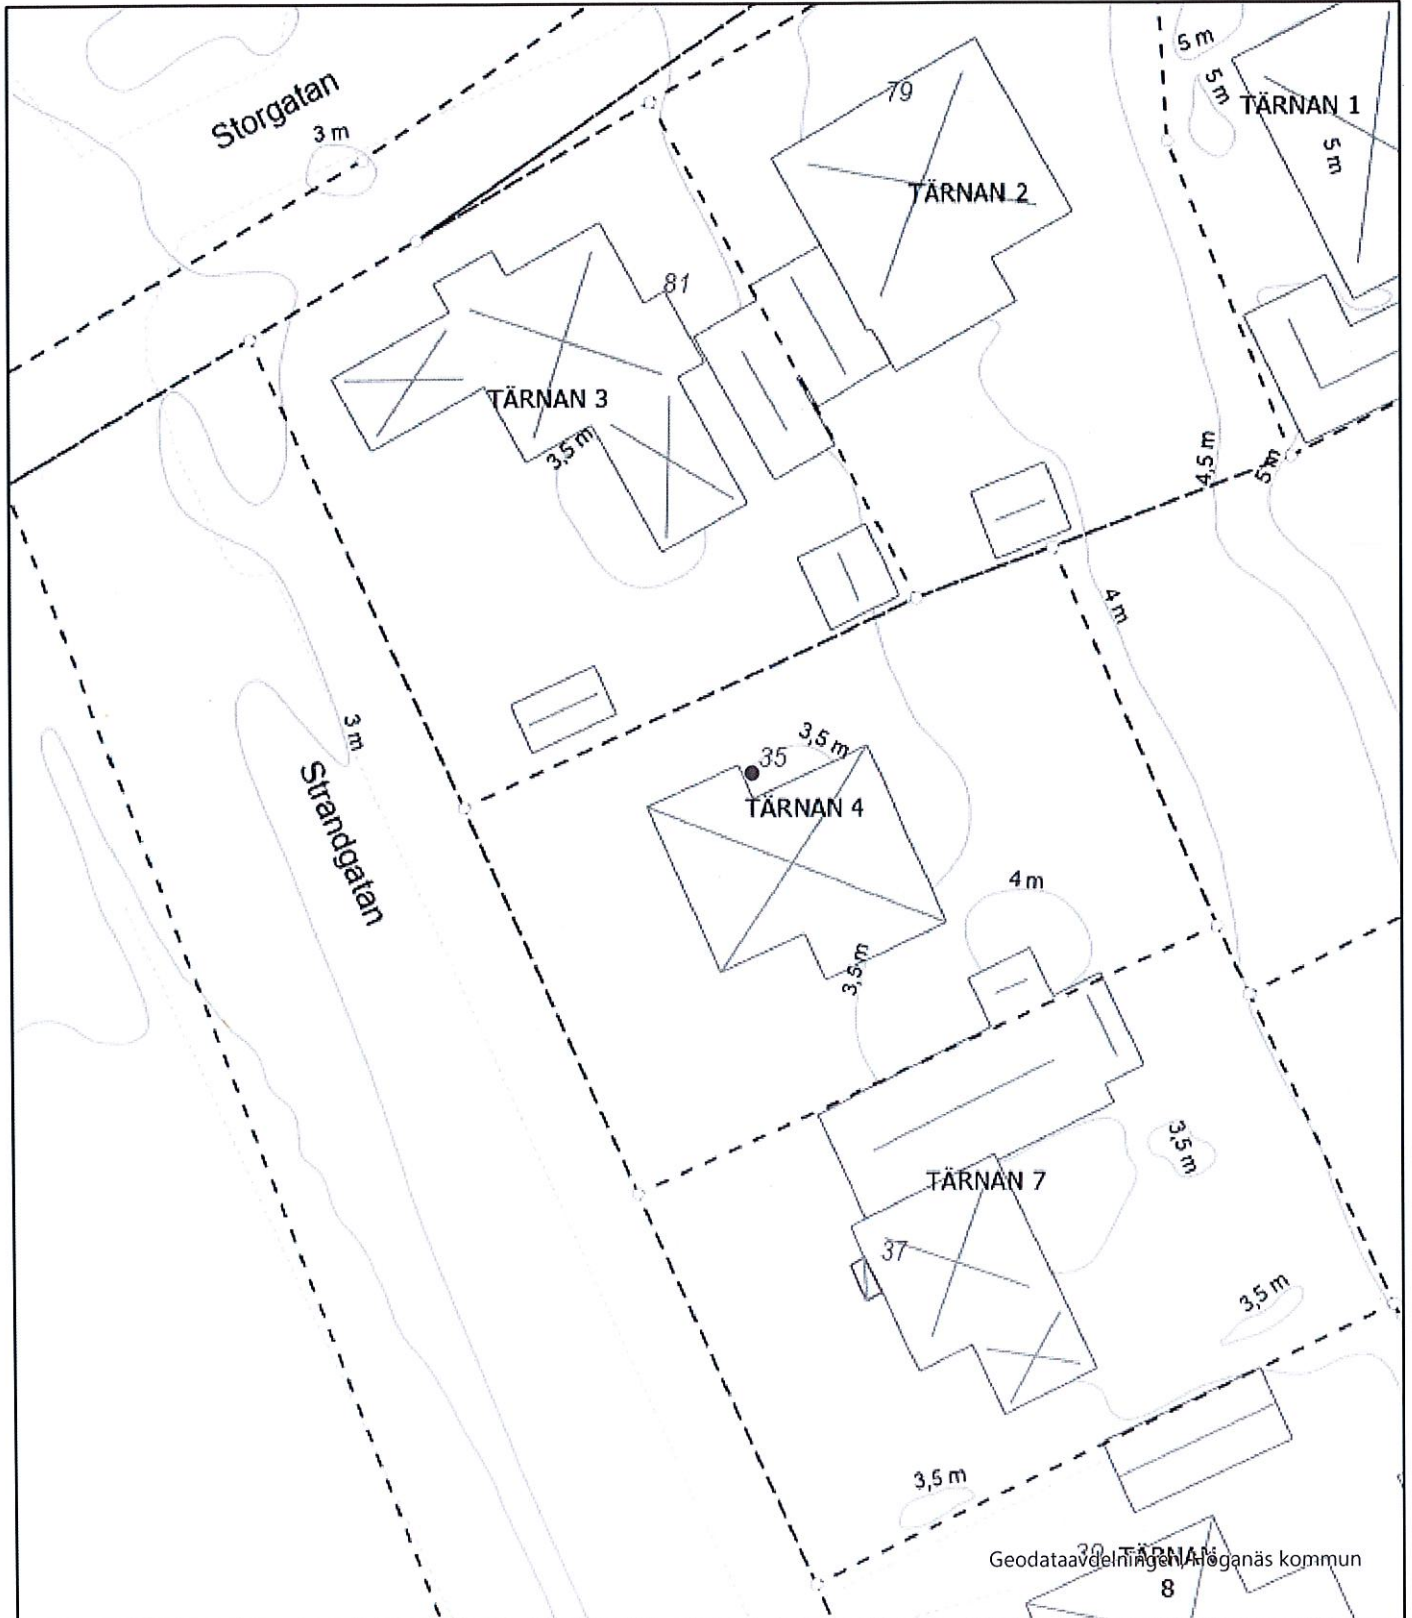

**HÖGANÄS
KOMMUN**

SITUATIONSPLAN

Gäller för fastighet: Situationsplan_A41

Utskrifts datum: 2026-05-12

Koordinatsystem: SWEREF99 13 30

OBS! Kartan har ingen rättsverkan, du kan alltså INTE se exakta gränser i denna karttjänst eller situationsplan.

Skala i utskriftsformat A4: 1:400