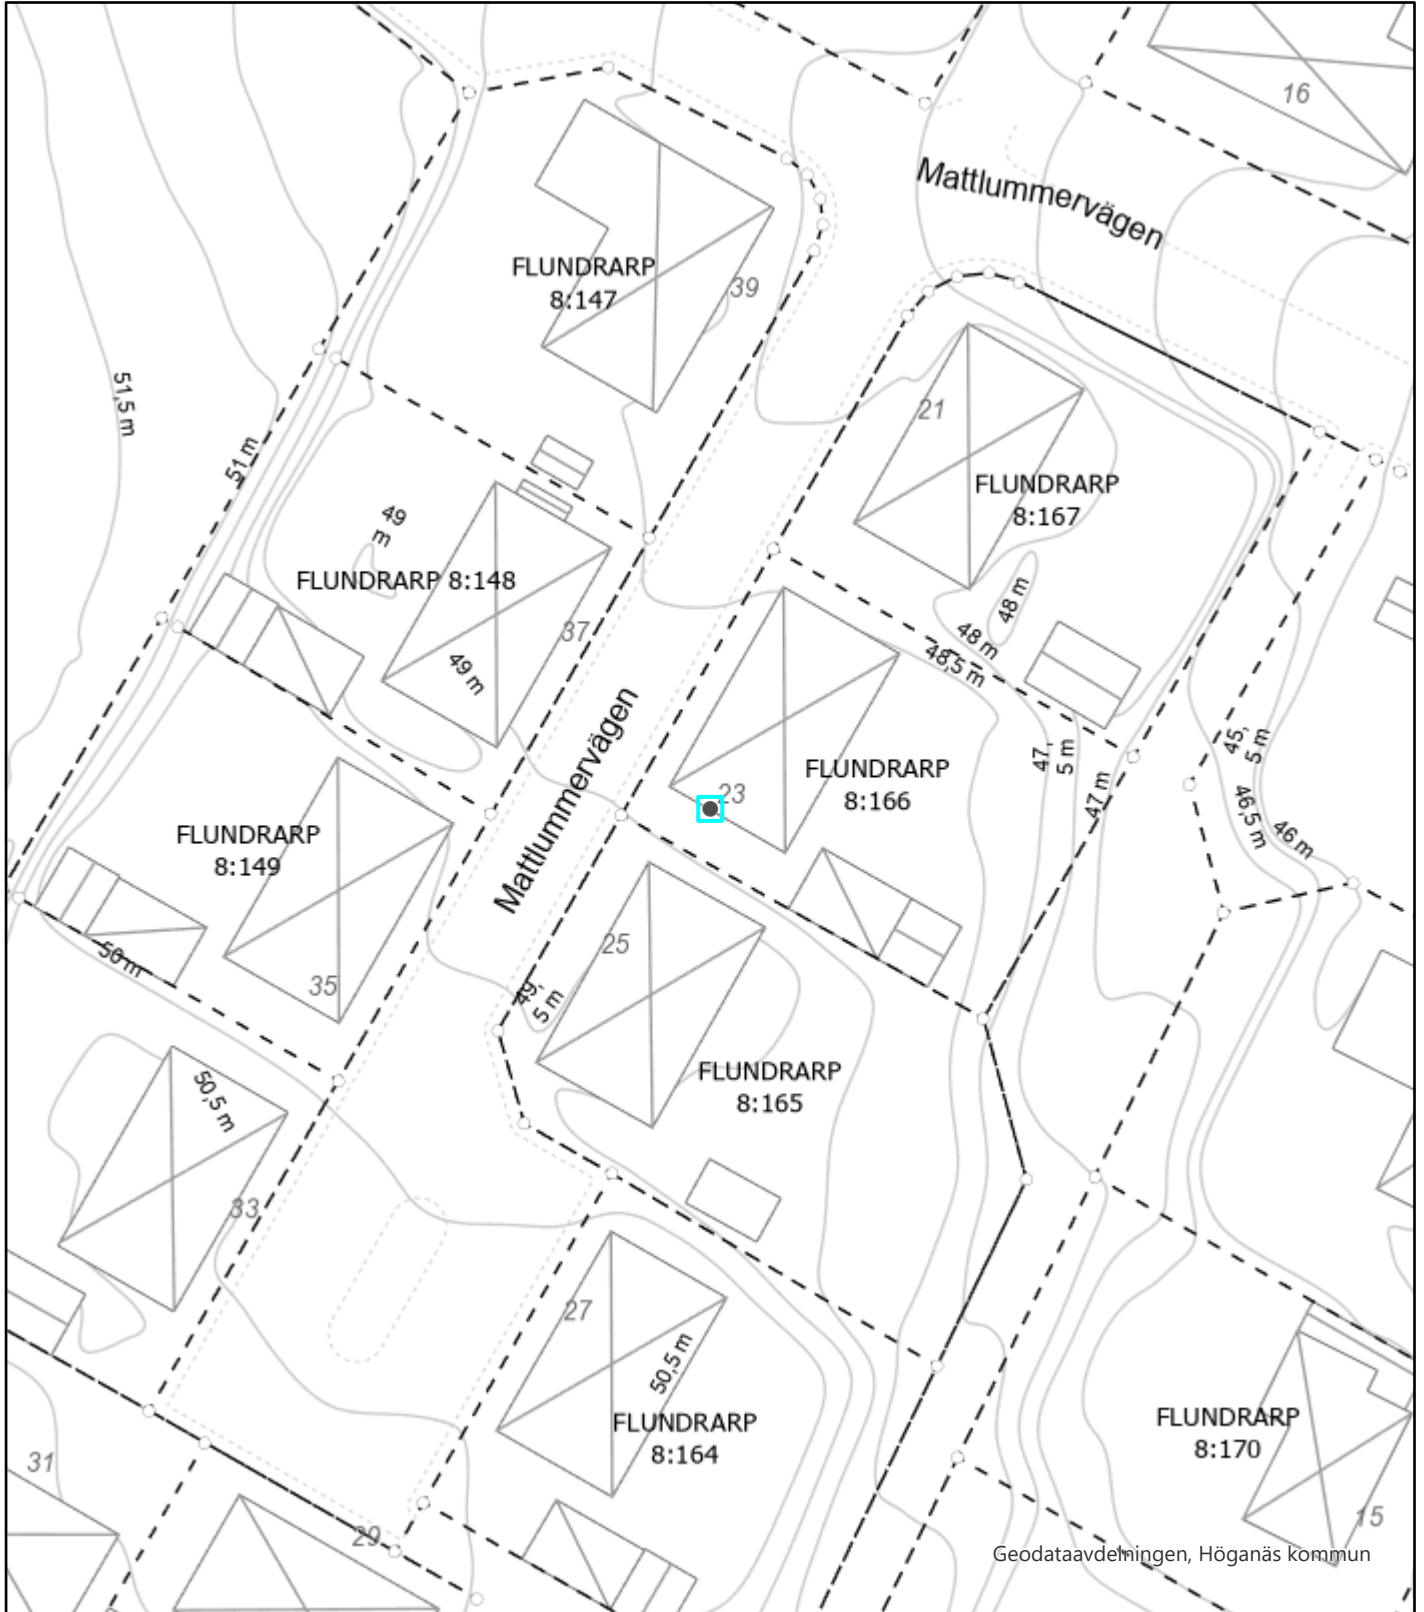

HÖGANÄS
KOMMUN

SITUATIONSPLAN

Gäller för fastighet: Situationsplan_A41

Utskrifts datum: 2026-05-20

Koordinatsystem: SWEREF99 13 30

OBS! Kartan har ingen rättsverkan, du kan alltså INTE se exakta gränser i denna karttjänst eller situationsplan.

Skala i utskriftsformat A4: 1:400

0 0,01 0,01 0,02 km

© Geodataavdelningen, HÖGANÄS KOMMUN