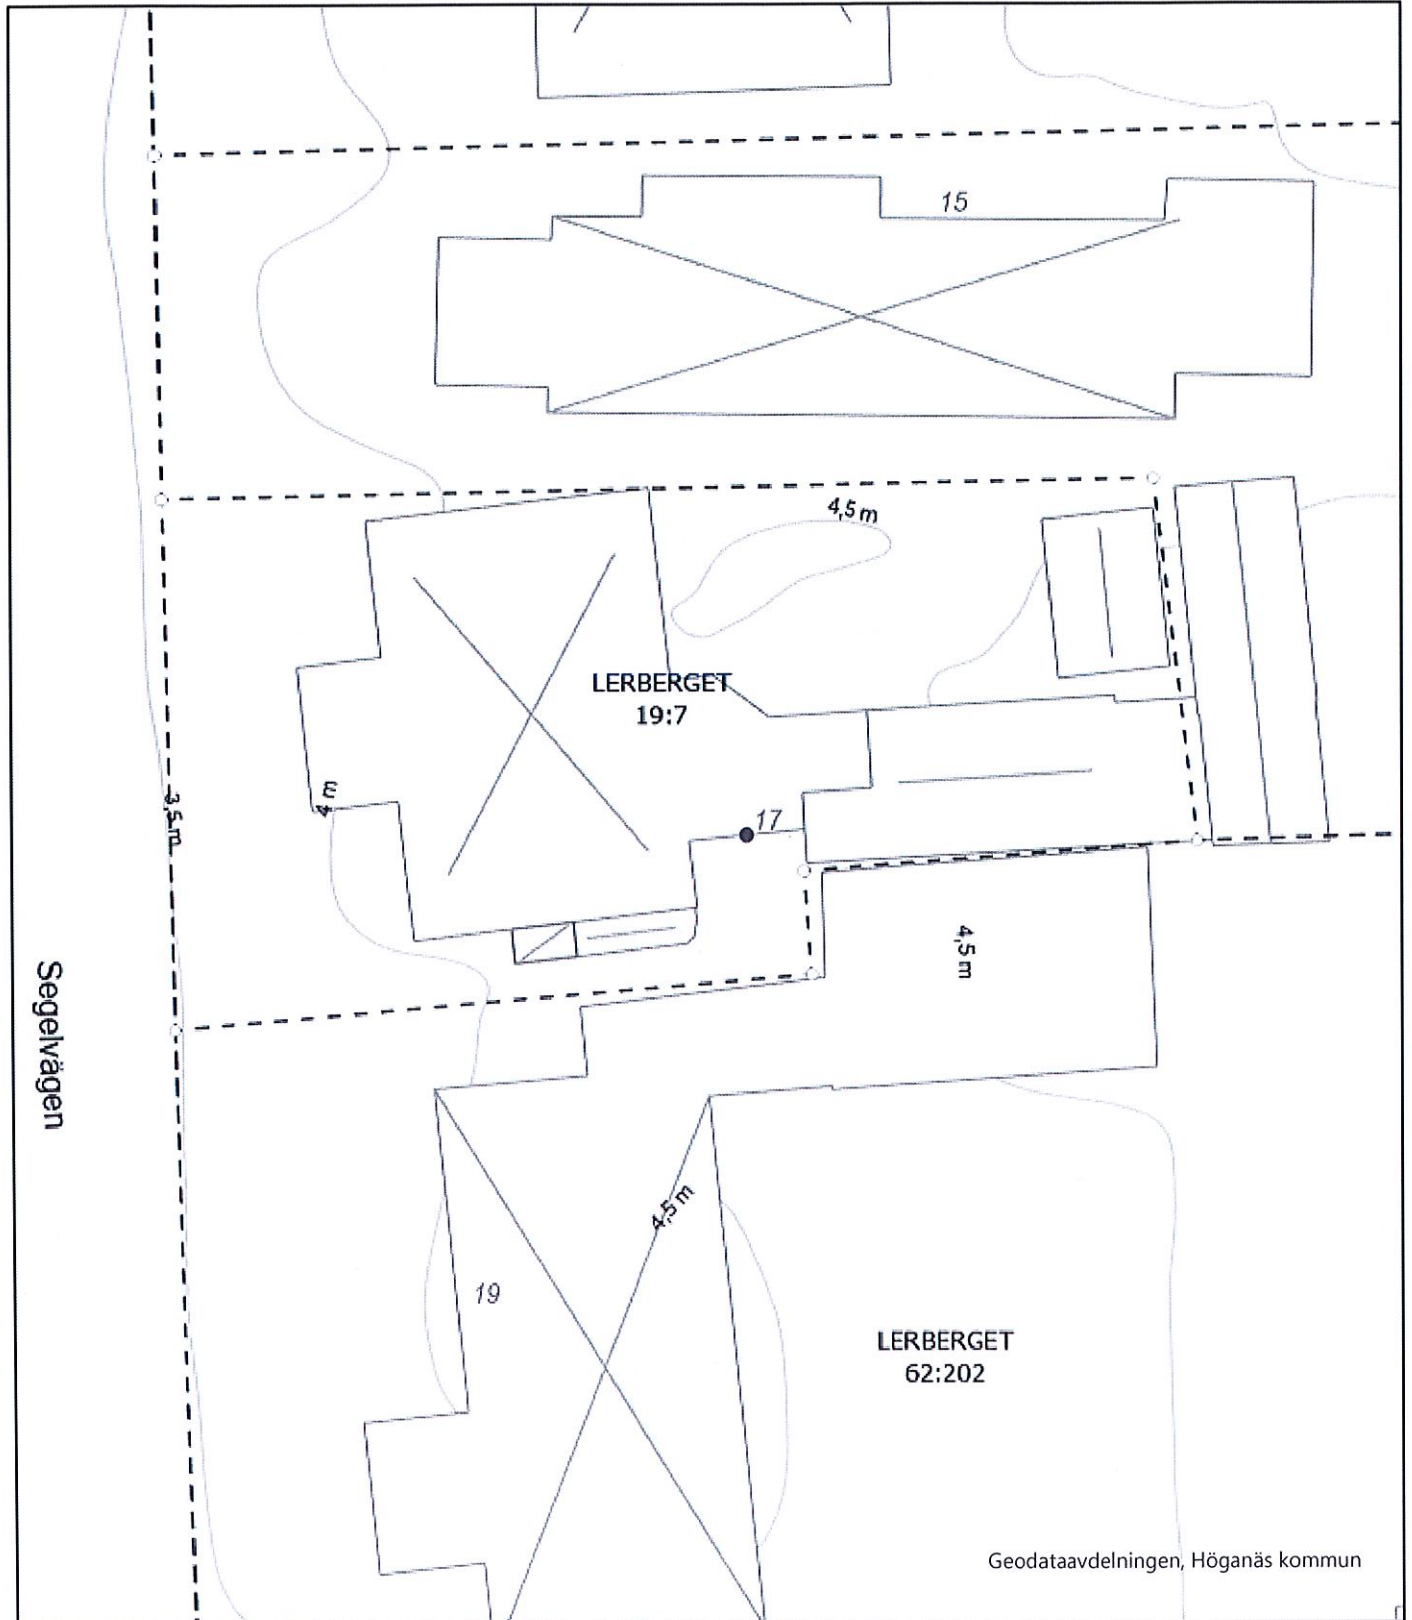

HÖGANÄS
KOMMUN

SITUATIONSPLAN

Gäller för fastighet: Situationsplan_A41

Utskrifts datum: 2026-06-03

Koordinatsystem: SWEREF99 13 30

OBS! Kartan har ingen rättsverkan, du kan alltså INTE se exakta gränser i denna karttjänst eller situationsplan.

Geodataavdelningen, Höganäs kommun

Skala i utskriftsformat A4: 1:200

© Geodataavdelningen, HÖGANÄS KOMMUN