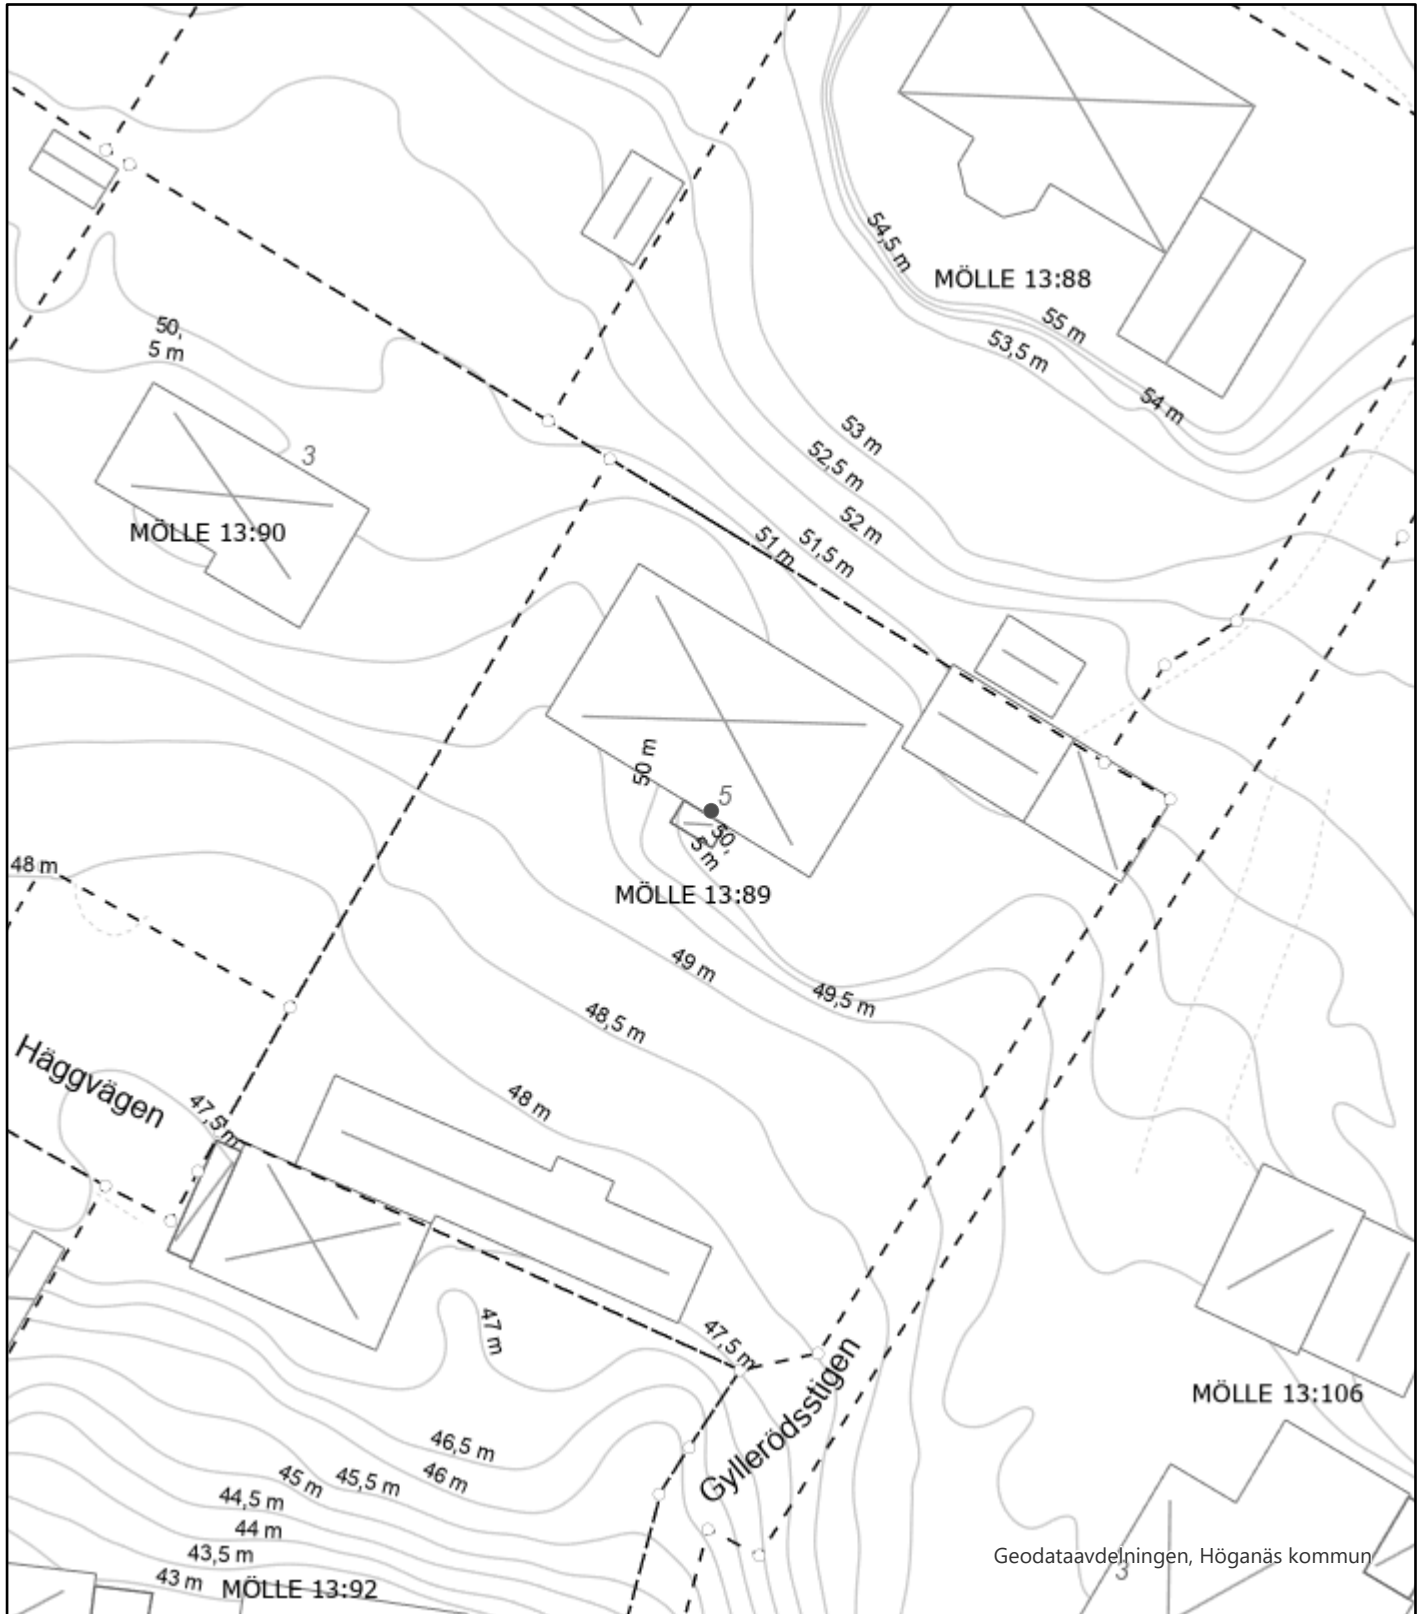

**HÖGANÄS
KOMMUN**

SITUATIONSPLAN

Gäller för fastighet: Situationsplan_A41

Utskrifts datum: 2026-06-15

Koordinatsystem: SWEREF99 13 30

OBS! Kartan har ingen rättsverkan, du kan alltså INTE se exakta gränser i denna kartjänst eller situationsplan.

Geodataavdelningen, Höganäs kommun

Skala i utskriftsformat A4: 1:400

© Geodataavdelningen, HÖGANÄS KOMMUN