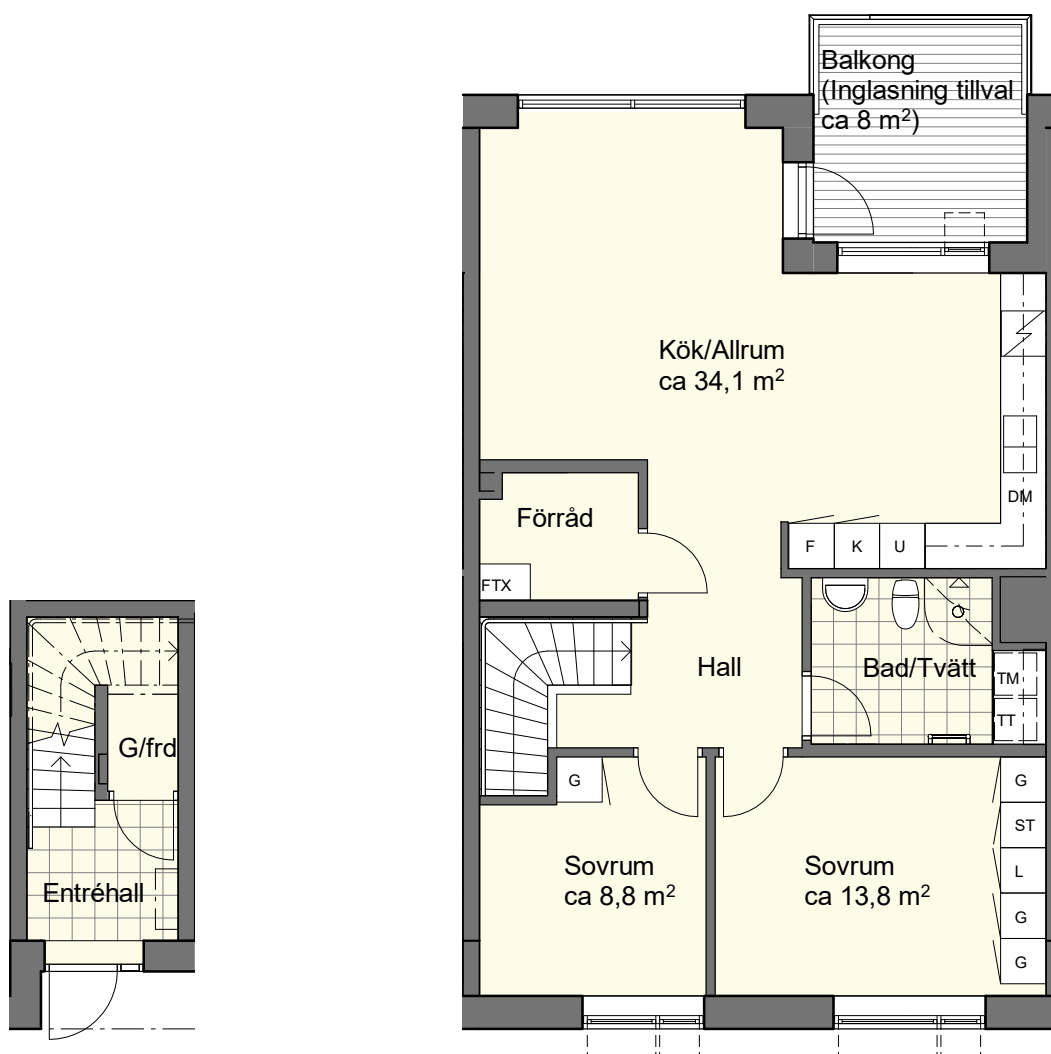

Brf Murum Fridhem, Ängelholm

3 RoK ca 88,5 m²

Lgh A3, B3, B5, C3, D3, E3, F3

VISS AVVIKELSE KAN FÖREKOMMA.
SKALA OCH MÅTT KAN AVVIKA FRÅN VERKLIGHETEN
2019-04-15

SKALA A4 1:100