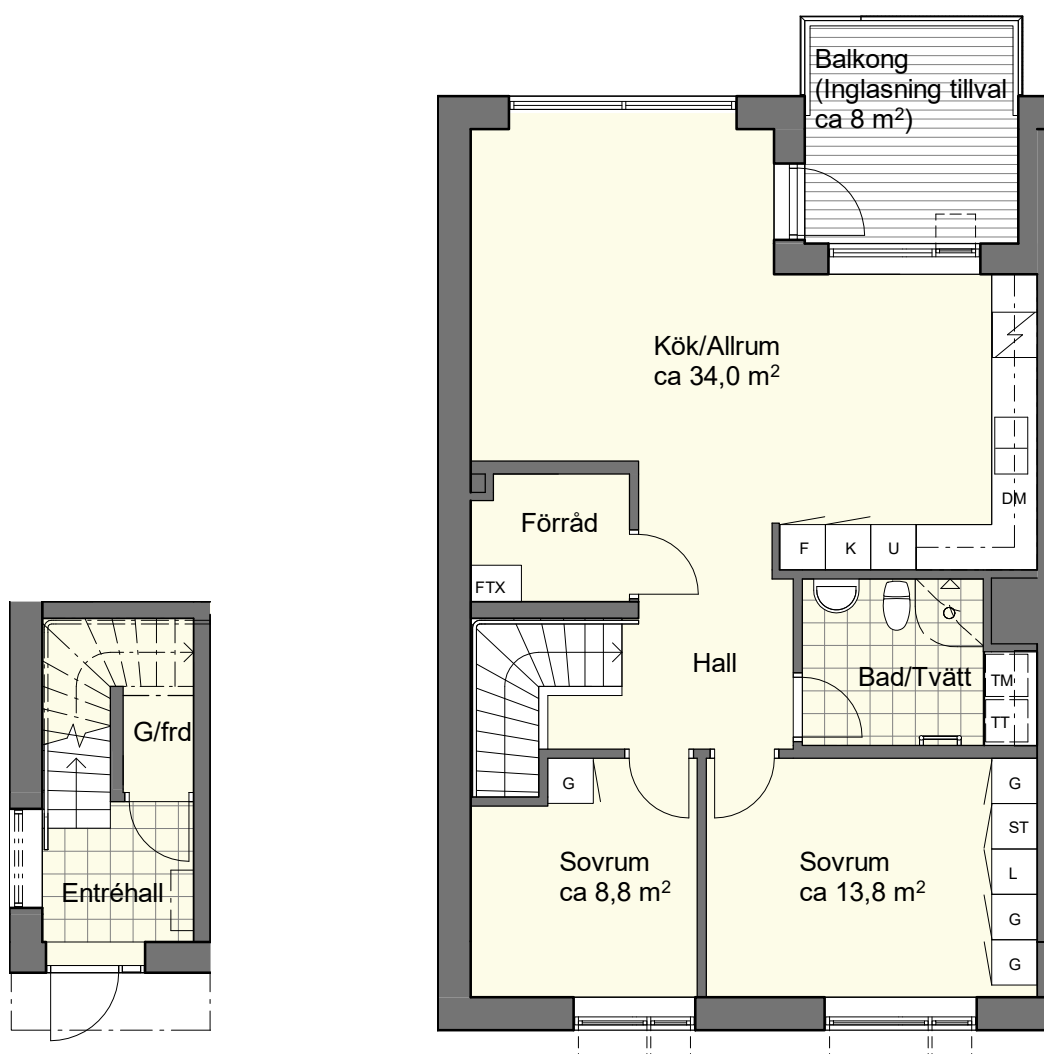

Brf Murum Fridhem, Ängelholm

3 RoK ca 88,5 m²

Lgh A1, B1, D1, F1

VISS AVVIKELSE KAN FÖREKOMMA.
SKALA OCH MÅTT KAN AVVIKA FRÅN VERKLIGHETEN
2019-04-15

SKALA A4 1:100